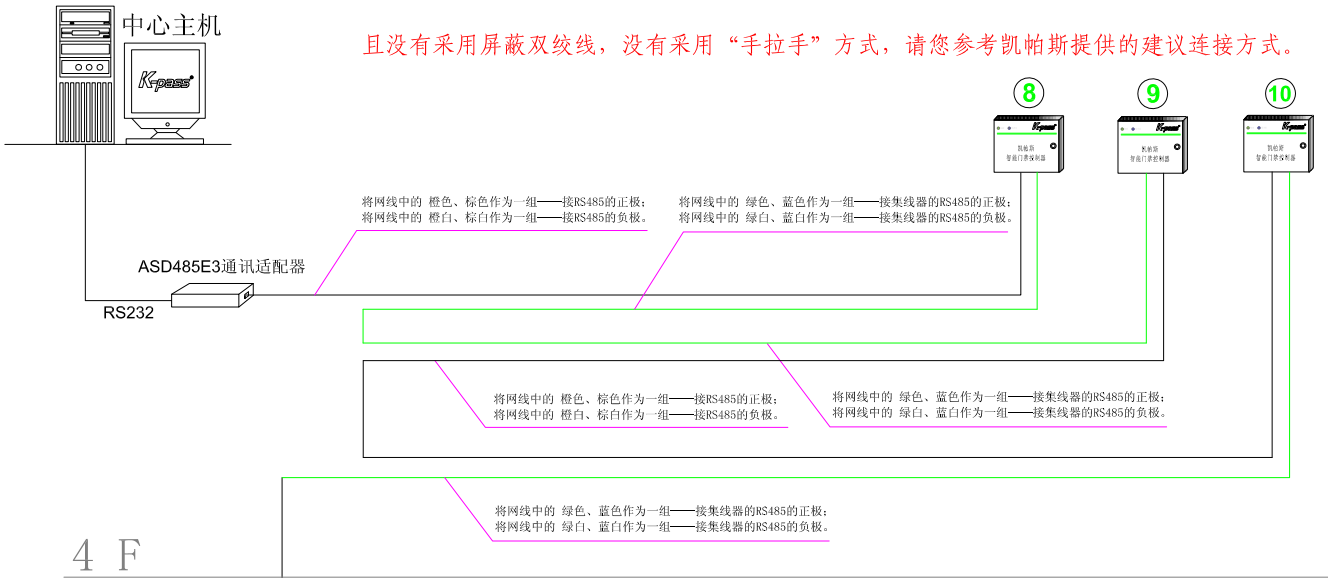

因贵方现场的走线，已将每台控制器的走线，拉至每层的机房，

且没有采用屏蔽双绞线，没有采用“手拉手”方式，请您参考凯帕斯提供的建议连接方式。

1 F

通讯线：务必采用RVVP 2*0.75屏蔽双绞线

-1 F

深圳市凯帕斯科技有限公司		项目名称 惠州·东江香域	
技术支持：13724285088 13543251207		图号 KP-1211-0512TL	第 1 页 共 1 页
联系电话：0755-2331 5551, 2331 5552		设计阶段	设计 Aivi.余
网站：www.k-pass.cn		工程负责人	制图 Kal.L.T
 凯帕斯智能门禁管理系统-设备联网图		审核 Aivi.余	比例
		校对	日期