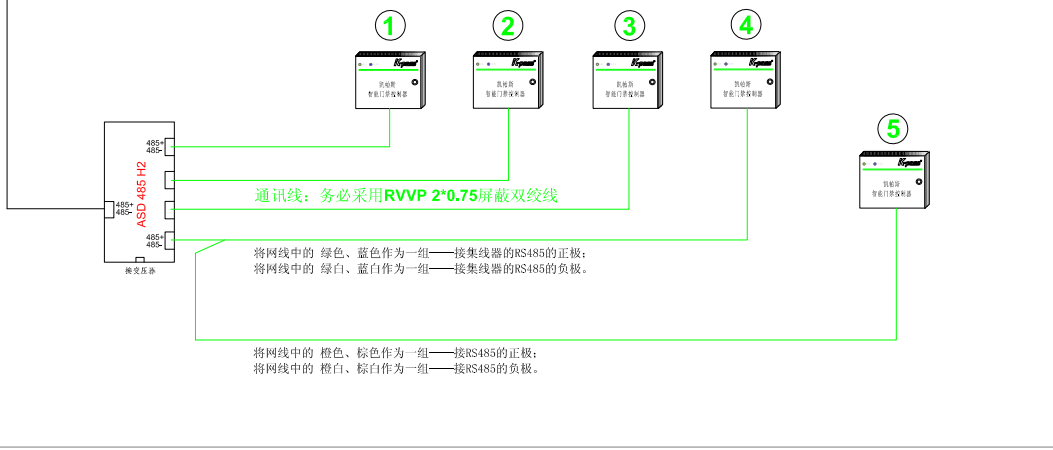

因贵方现场的走线，已将每台控制器的走线，拉至每层的机房，

且没有采用屏蔽双绞线，没有采用“手拉手”方式，请您参考凯帕斯提供的建议连接方式。

1 F

通讯线：务必采用RVVP 2*0.75屏蔽双绞线

-1 F

深圳市凯帕斯科技有限公司		项目名称 惠州·东江香域	
技术支持：13724285088 13543251207		图号 KP-1211-0512TL	第 1 页 共 1 页
联系电话：0755-2331 5551, 2331 5552		设计阶段	设计 Aivi.余
网站：www.k-pass.cn		工程负责人	制图 Kal.L.T
 凯帕斯智能门禁管理系统-设备联网图		审核 Aivi.余	比例
		校对	日期